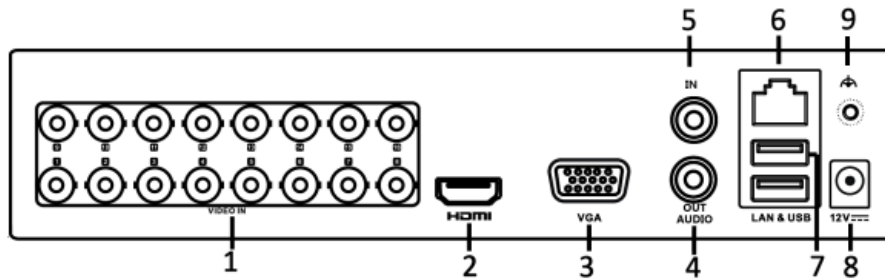

Interfaz física

No.	Descripción	No.	Descripción
1	VIDEO IN	6	Interfaz de red LAN
2	Interfaz HDMI	7	Interfaz USB
3	Interfaz VGA	8	Entrada 12 VCC
4	SALIDA DE AUDIO	9	GND
5	AUDIO EN